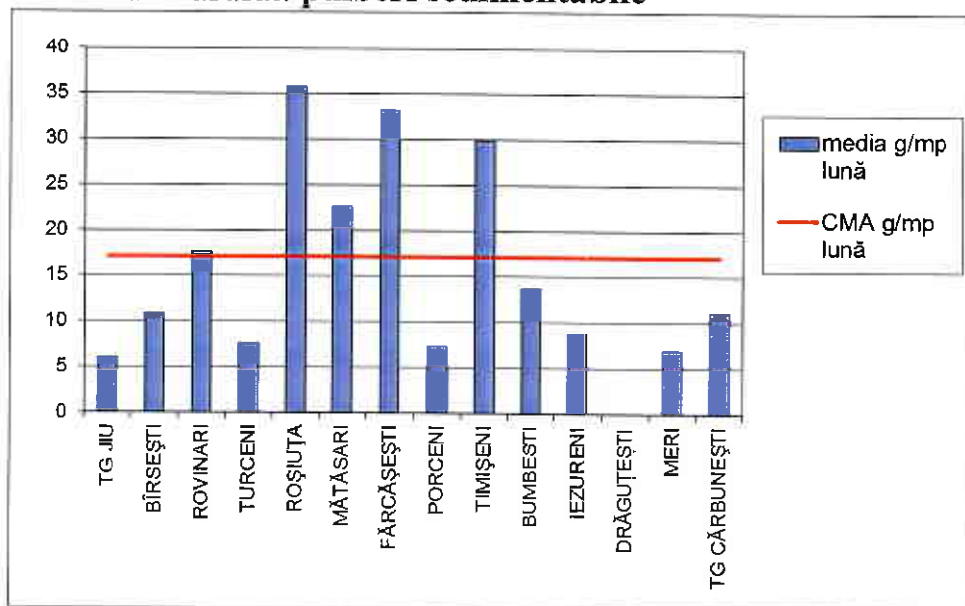

Stația GJ-2 / adresa str. Constructorilor nr.7, Rovinari

La Stația GJ-2, în cursul lunii martie, au fost monitorizați poluanții: dioxid de sulf, oxizi de azot, CO, O₃ și PM₁₀.

Stația GJ-3 / adresa str. Muncii nr.452 B, Turceni,

Stația GJ-3 în cursul lunii martie nu a funcționat – probleme tehnice.

*Nota Semnificația indicilor: 1-Excelent; 2-Foarte bun; 3-Bun; 4-Mediu; 5-Rău; 6-Foarte rău.

B. Variația concentrațiilor medii zilnice măsurate pentru indicatorii specifici

Poluantul măsurat: **dioxid de sulf (SO₂)** / Punctul de prelevare APM Gorj, adresa: str. Unirii nr. 76, Tg. Jiu

În luna martie, la indicatorul SO₂, în punctul de monitorizare APM Gorj, au fost efectuate un număr de 189 determinări medii orare respectiv 8 valori medii pe 24 ore. Nu au fost înregistrate depășiri ale VL oră respectiv VL 24 ore.

Poluantul măsurat: **pulberi sedimentabile**

Datele sunt obținute în urma prelevării și determinărilor efectuate în laboratorul APM Gorj.

DIRECTOR EXECUTIV,
dr. ing. Nicolae GIORGI

Contact APM GORJ

Nume/prenume: Dădălu Nicolae