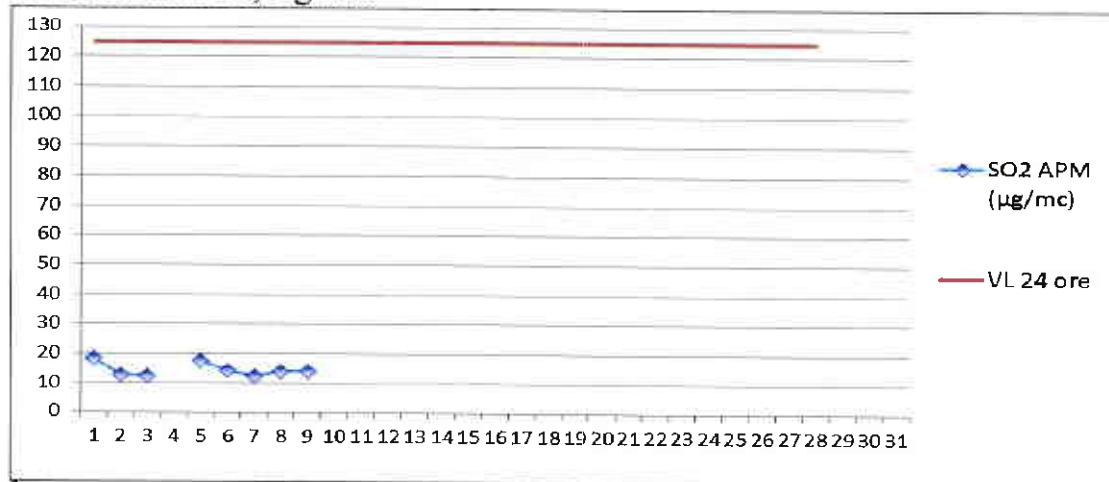

Stația GJ-2 / adresa str. Constructorilor nr.7, Rovinari

La Stația GJ-2, în cursul lunii martie, au fost monitorizați poluanții: dioxid de sulf, oxizi de azot, CO, O₃ și PM₁₀.

Stația GJ-3 / adresa str. Muncii nr.452 B, Turceni,

Stația GJ-3 în cursul lunii martie nu a funcționat – probleme tehnice.

*Nota Semnificația indicilor: 1-Excelent; 2-Foarte bun; 3-Bun; 4-Mediu; 5-Rău; 6-Foarte rău.

B. Variația concentrațiilor medii zilnice măsurate pentru indicatorii specifici

Poluantul măsurat: **dioxid de sulf (SO₂)** / Punctul de prelevare APM Gorj, adresa: str. Unirii nr. 76, Tg. Jiu

În luna martie, la indicatorul SO₂, în punctul de monitorizare APM Gorj, au fost efectuate un număr de 189 determinări medii orare respectiv 8 valori medii pe 24 ore. Nu au fost înregistrate depășiri ale VL oră respectiv VL 24 ore.

Poluantul măsurat: **pulberi sedimentabile**

Datele sunt obținute în urma prelevării și determinărilor efectuate în laboratorul APM Gorj.

DIRECTOR EXECUTIV,
dr. ing. Nicolae GIORGI

Contact APM GORJ

Nume/prenume: Dădălu Nicolae