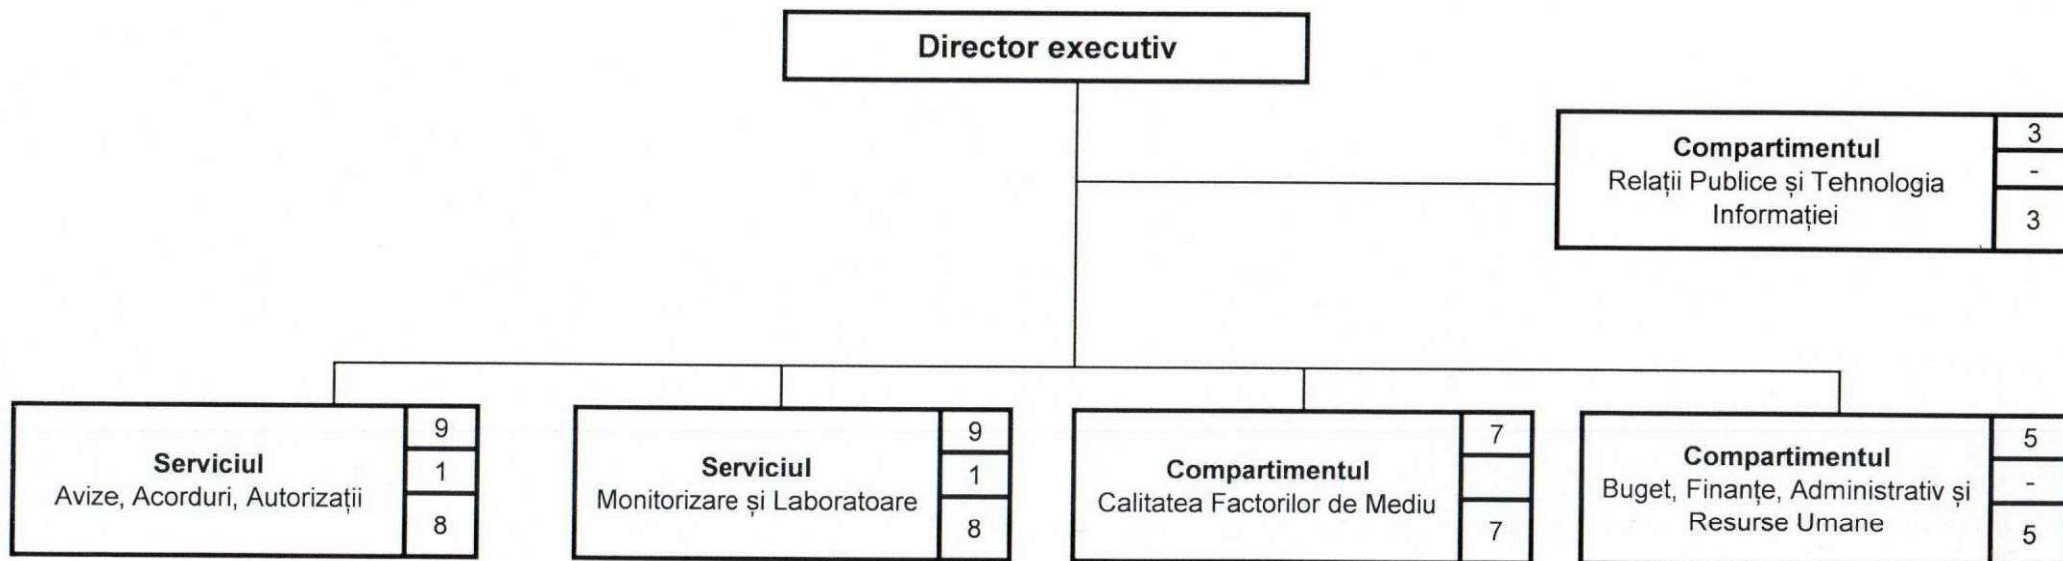

STRUCTURA ORGANIZATORICĂ A  
AGENȚIEI JUDEȚENE PENTRU PROTECȚIA MEDIULUI GORJ

34	Total personal
3	Funcții publice de conducere
31+0	Funcții publice de execuție + personal contractual